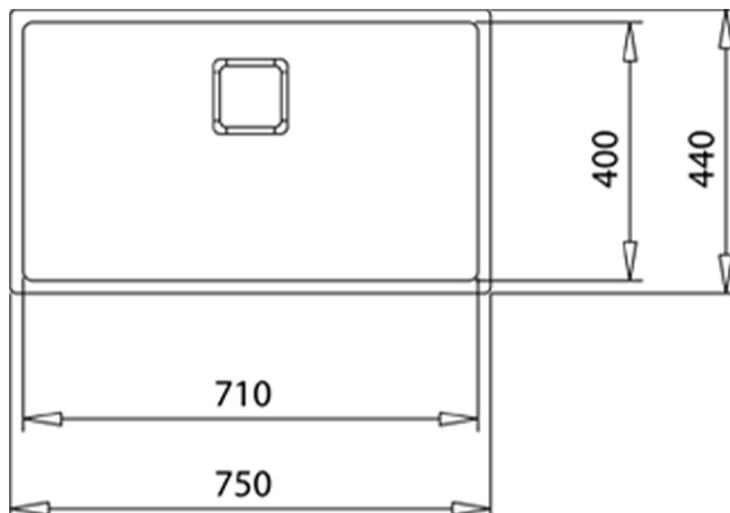

Maestro

KOLORY

NUMER REFERENCYJNY

REF. 115000054
EAN. 8434778018684

SPECYFIKACJA

Zlewozmywak ze stali szlachetnej, wykończenie: SoftTexture
1 komora
3 możliwości montażu: wpuszczany, na równi z blatem,
podwieszany
Zaokrąglone narożniki RS15
Dekoracyjna, kwadratowa nakładka na odpływ
Elementy wyciszające SilentSmart
Powłoka hydrofobowa PureClean ułatwiająca odprowadzanie wody
z powierzchni zlewozmywaka i zapobiegająca osadzaniu się
kropelek wody na jego elementach (brak śladów wapiennych na
powierzchni zlewozmywaka)
Komplet odpływowy 3½" z syfonem
Głębokość komory: 20 cm
Do szafek 80 cm

WYMIARY

Wysokość (mm):

Szerokość (mm): 440

Głębokość (mm):

Długość produktu (mm): 750

Waga netto (kg): 5,26

DANE TECHNICZNE

MISKA GŁÓWNA

Długość dużej komory (mm): 710

Szerokość dużej komory (mm): 400

Głębokość dużej komory (mm): 200

INNE FUNKCJE

Materiał: Stal szlachetna

Typ montażu: Top, Flush, Podwieszany

Rodzaj otworu odpływowego: 3½" SQUARED

INNI

Do szafki od (cm): 80

UKŁAD ZLEWU

Liczba komór: 1

WYPOSAŻENIE

konwencjonalny zestaw recyrkulacyjny (z pokrywą rurki):

(regenerujący zestaw recyrkulacyjny (z pokrywą rurki):

Wygłuszenie: Tak